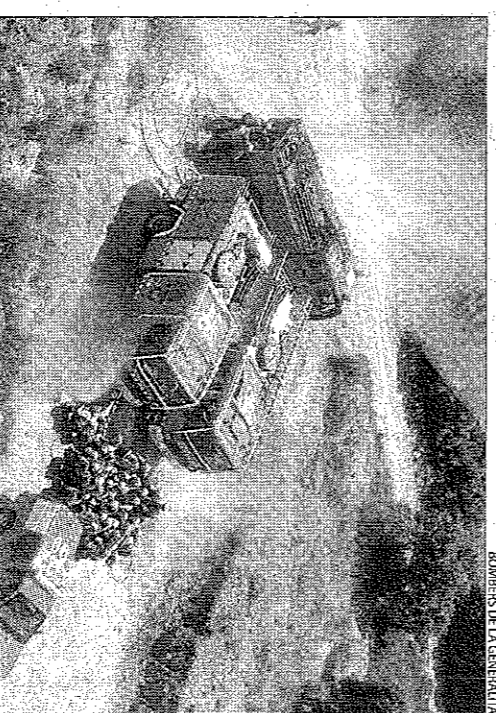

XABER SANTEMASSE

SUCCESSOS FOC

BOMBERS DE LA GENERALITAT

Imatge de desenes de bombers durant el simulacre.

Simulacre de dos incendis simultanis a la Noguera

CUBELLS | Els Bombers de la Generalitat van efectuar ahir un simulacre d'incendi a Cubells. L'operatiu, en què van participar 180 efectius, va consistir en dos incendis simultanis amb un sol punt de trànsit. En el dispositiu hi van participar agents

rurals, mossos d'esquadra i alumnes del màster en gestió forestal de la Universitat de Lleida. Els bombers van traslladar a Cubells dos helicòpters, 14 vehicles d'aigua, 26 dotacions lleugeres i un punt de trànsit.